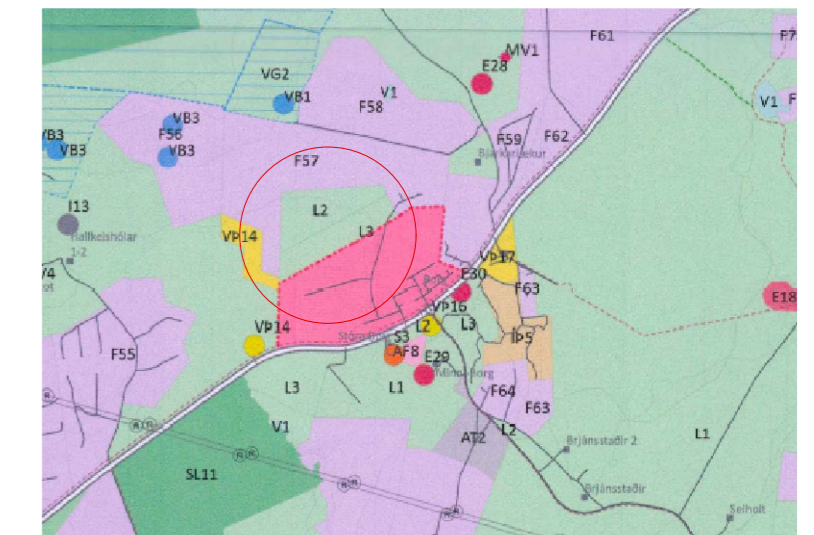

Stóra-Borg lóð 16 - Borgarheiði

Deiliskipulag

Grímsnes- og
Grafningshreppur

ADALSKIPULAG GRÍMSNES- OG GRAFNINGSHREPPS 2020-2032

SAMÞYKKTIR

Deiliskipulag þetta, sem auglýst hefur verið skv. 40. og 41. grein skipulagslaga nr. 123/2010 með síðari breytingum var samþykkt í skipulagsnefnd þann _____
og í sveitarstjórn _____
Lýsingin var auglýst frá _____ 19. apríl 2023
með athugasemdafresti til _____ 12. maí 2023
Tillagan var auglýst frá _____ 14. desember 2023
með athugasemdafresti til _____ 26. janúar 2024

f.h. Grímsnes og Grafningshrepps

Auglýsing um gildistöku skipulagsins
var birt í B-deild Stjórnartíðinda þann _____

Stóra-Borg lóð 16 - Borgarheiði
Grímsnes og Grafningshreppur
Deiliskipulag

VERK:	BLADSTÆRÐ:	UNNID:	RÝNT:
9952-101909	A2	MBG	IS
MÆLIKVARÐI:	DAGS:	DAGS.BREYT:	
1:3000	09.10.2023	06.03.2024	