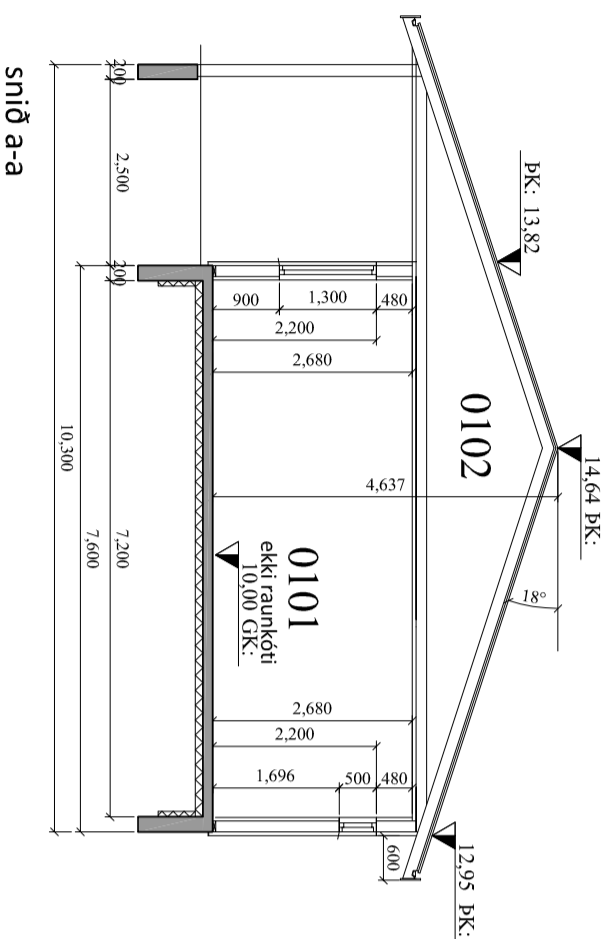

Vestur

Suður

Austur

Norður

sníð a-a

sníð b-b

Öll mál eru í millimetrum, nema annað sé tekið fram.

2	a-a sníði breytt	17.10.18	BLF
1	breytt í steyptaplötu og sökkul	11.09.18	BLF

VERKEFNI: **Bústórabyggð 7**
801 Grimnes- og Grafingshr.

TEIKNINGUR: 100

VERKJAFI: **Abalteikningar**
Útlit og sníð

ÚTGÁFA: A1

Höfundur: Friðarson K1:14117-3469	Samþykkt:	BLAÐSTJÆRB: A-2
Skilfrjásetni: Friðarson K1:14117-3469	Samþykkt:	DAÐS: 30.07.18
Höfundur: Friðarson K1:14117-3469	Samþykkt:	VERKJAFI: 18.20
Skilfrjásetni: Friðarson K1:14117-3469	Samþykkt:	MKN: 1.100