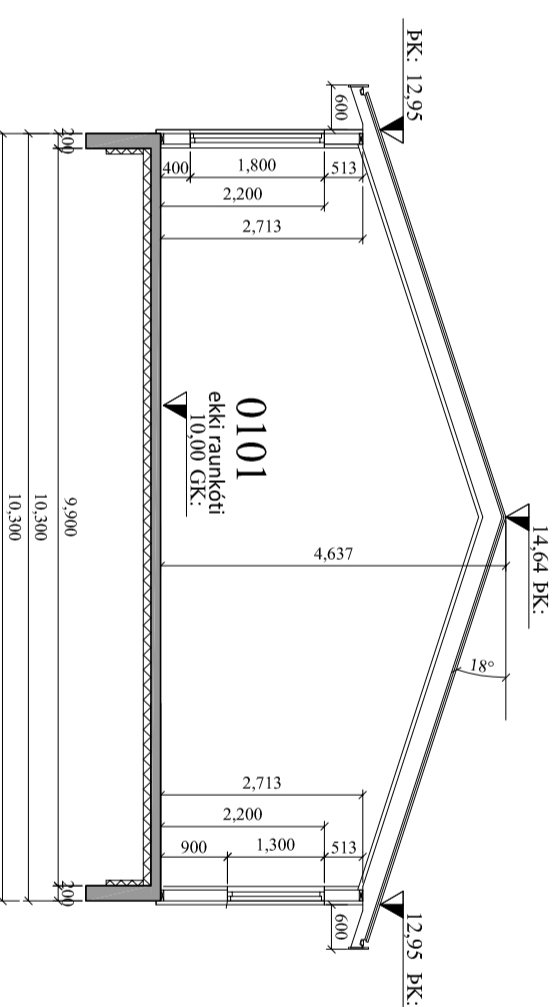

Vestur

Suður

Austur

Norður

sníð a-a

sníð b-b

Öll mál eru í millimetrum, nema annað sé tekið fram.

2	a-a sníði breytt	17.10.18	BLF
1	breytt í steyptaplötu og sökkul	11.09.18	BLF

VERKEFNI: **Bústórabyggð 7**
801 Grimnes- og Grafingshr.

TEIKNINGUR: 100

VERKJAFI: **Abalteikningar**
Útlit og sníð

ÚTGÁFA: A1

Höfundur: Friðarson K1:14117-3469	Samþykkt:	BLAÐSTJÆRB: A-2
Skilfrjásetni: Friðarson K1:14117-3469	Samþykkt:	DAÐS: 30.07.18
Höfundur: Friðarson K1:14117-3469	Samþykkt:	VERKJAFI: 18.20
Skilfrjásetni: Friðarson K1:14117-3469	Samþykkt:	MKN: 1.100